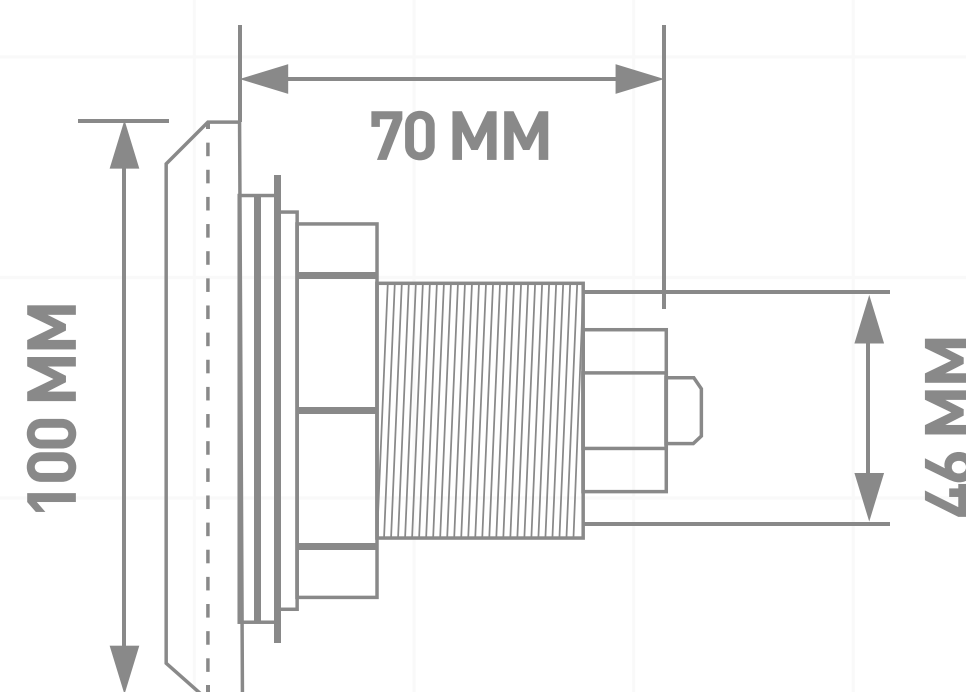

BALA PISCINA INCRUSTAR

INCRUSTAR EN BOQUILLA

IP68 / AC/12V (ACOPLE INCLUIDO)

CÓDIGO / 2386

LED

IP68

RoHS

CE

Ahora nuestras luminarias para piscina y jacuzzi cuentan con la **GARANTÍA de 2 AÑOS**. Así podrás gozar con mayor tranquilidad y confort de la mejor **calidad** que JFD tiene para ti.