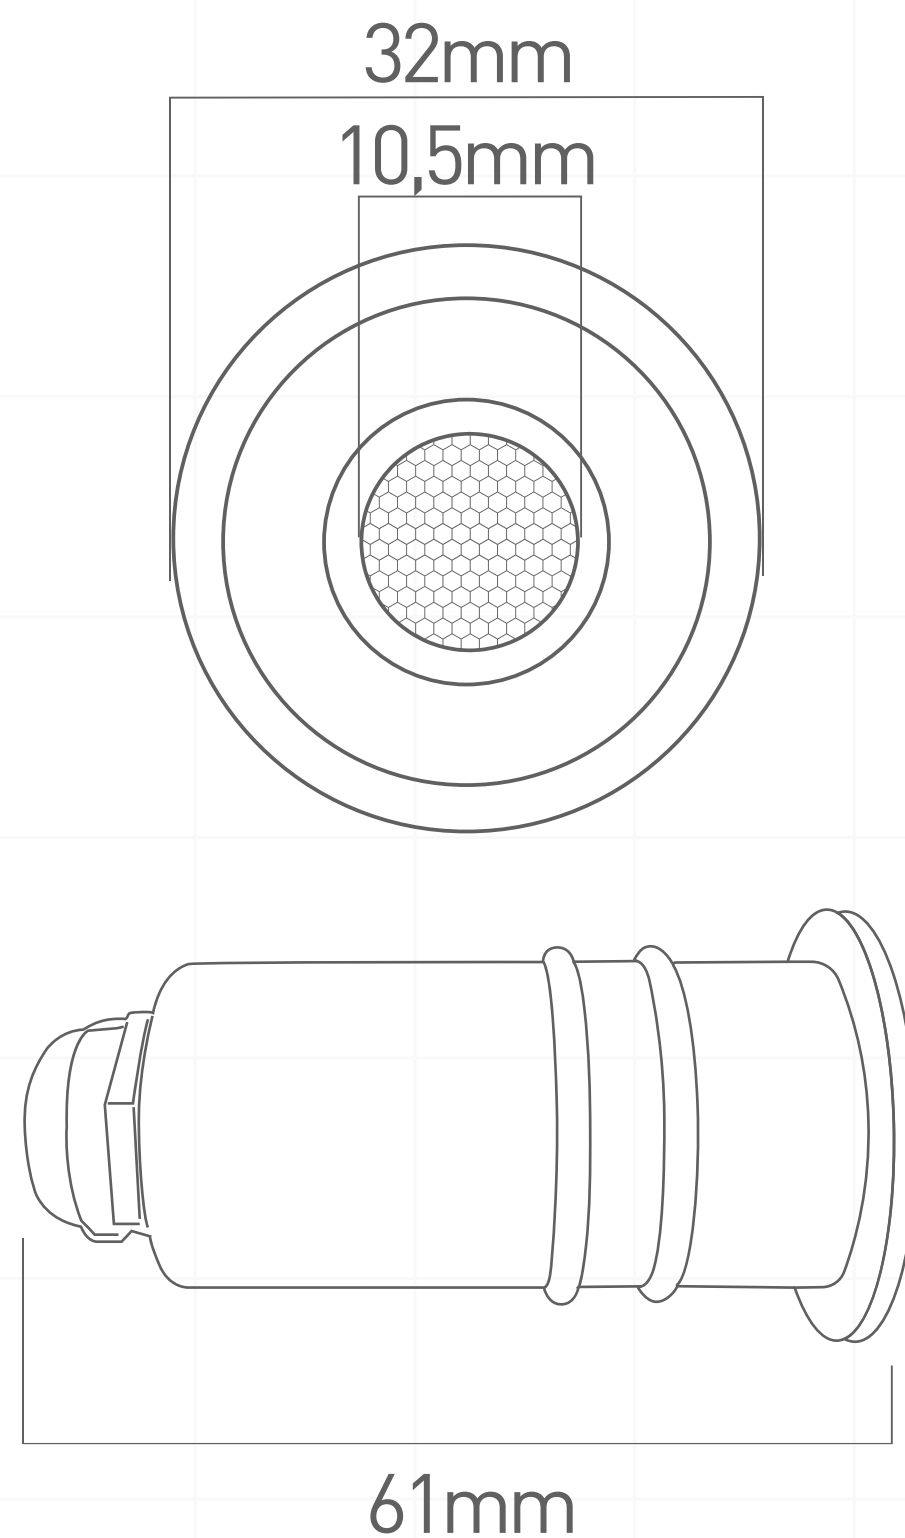

BALA PISCINA DE INCRUSTAR SMD IP68 DC/12V - 61*32MM

CÓDIGO / 7096

LED

IP68

RoHS

CE

Ahora nuestras luminarias para piscina y jacuzzi cuentan con la **GARANTÍA de 2 AÑOS**. Así podrás gozar con mayor tranquilidad y confort de la mejor **calidad** que JFD tiene para ti.

ESPECIFICACIONES

- PODER
- COLOR DE LUZ
- FUENTE DE LUZ
- LEDS PCS
- TENSIÓN
- MATERIAL
- RESISTENTE
- TEMPERATURA DE TRABAJO
- VOLTAJE
- VIDA ÚTIL
- GARANTÍA
- CERTIFICADO

1 WATTS

RGB

SMD 1 LED

1

DC 12V

ACERO INOXIDABLE 304