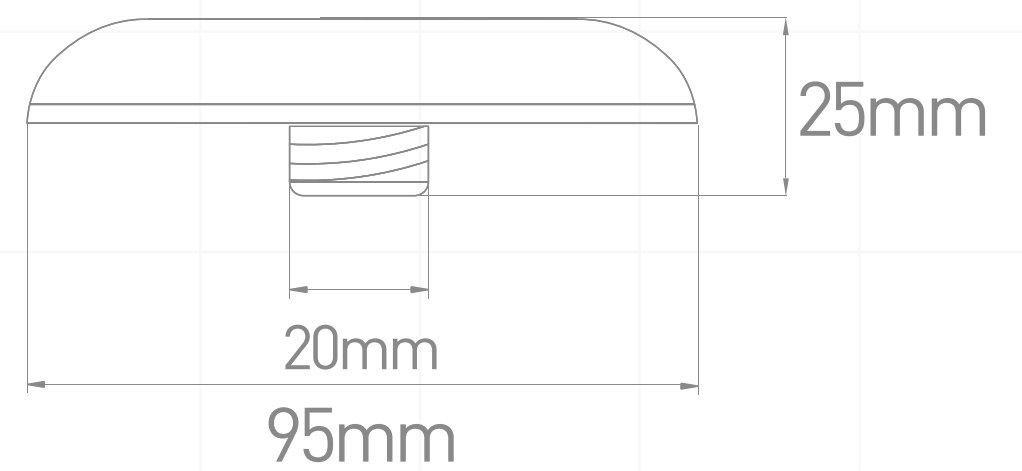

BALA PISCINA DE INCRUSTAR SMD IP68 DC/12V - 95*42MM

CÓDIGO / 9253

LED

IP68

RoHS

CE

Ahora nuestras luminarias para piscina y jacuzzi cuentan con la **GARANTÍA de 2 AÑOS**. Así podrás gozar con mayor tranquilidad y confort de la mejor **calidad** que JFD tiene para ti.