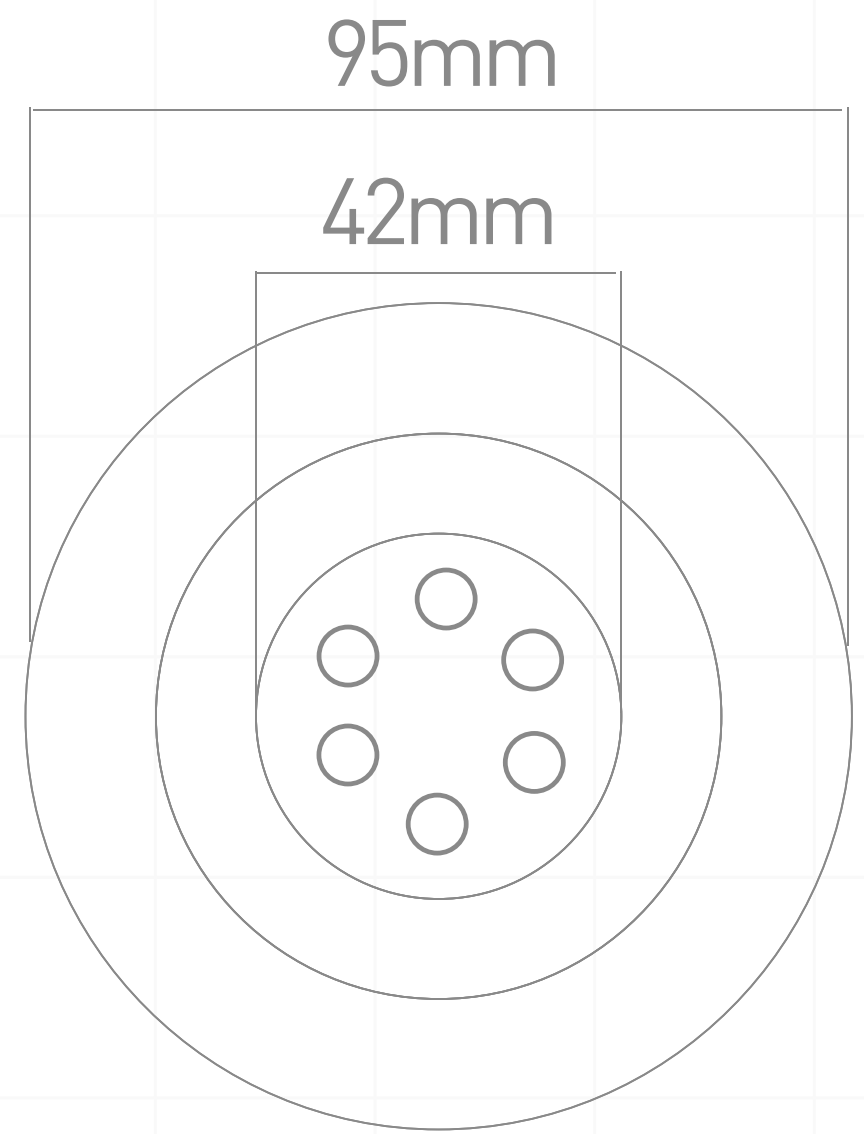

BALA PISCINA DE INCRUSTAR SMD IP68 DC/12V - 95*42MM

CÓDIGO / 9253

LED

IP68

RoHS

CE

Ahora nuestras luminarias para piscina y jacuzzi cuentan con la **GARANTÍA de 2 AÑOS**. Así podrás gozar con mayor tranquilidad y confort de la mejor **calidad** que JFD tiene para ti.

ESPECIFICACIONES

- PODER
- COLOR DE LUZ
- FUENTE DE LUZ
- LEDS PCS
- TENSIÓN
- MATERIAL
- RESISTENTE
- TEMPERATURA DE TRABAJO
- VOLTAJE
- VIDA ÚTIL
- GARANTÍA
- CERTIFICADO

6 WATTS

RGB

SMD 5050 LED

6

DC 12V