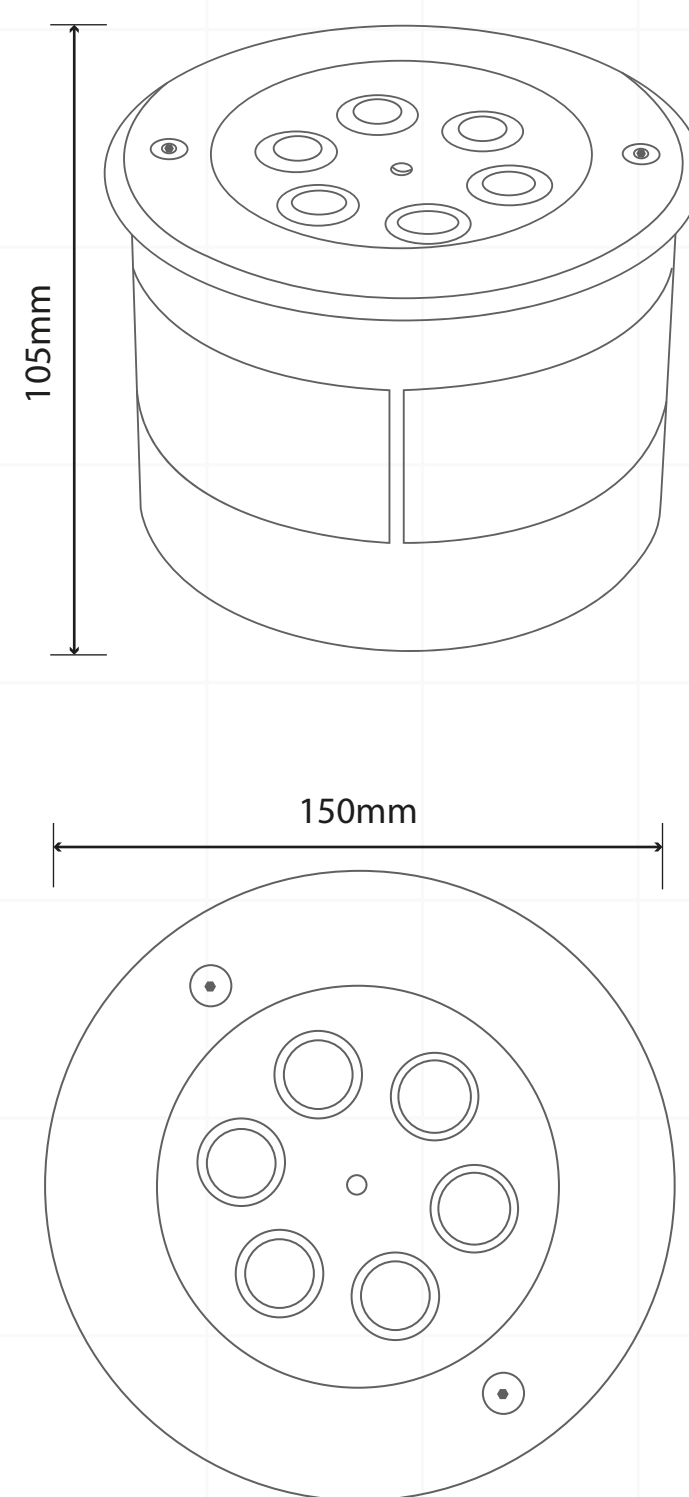

LÁMPARA DE PISCINA PARAPISO SUMERGIBLE / IP68 12V AC/DC

CÓDIGO / 2389

LED

IP68

RoHS

CE

Ahora nuestras luminarias para piscina y jacuzzi cuentan con la **GARANTÍA de 2 AÑOS**. Así podrás gozar con mayor tranquilidad y confort de la mejor **calidad** que JFD tiene para ti.

ESPECIFICACIONES

- PODER
- COLOR DE LUZ
- FUENTE DE LUZ
- MATERIAL DE CUERPO
- TENSIÓN
- MEDIDAS
- RESISTENTE
- CANTIDAD DE LEDS
- VOLTAJE
- VIDA ÚTIL
- GARANTÍA
- CERTIFICADO

18WATTS

RGB/3000K

SMD2835

304SS

AC / DC 12V

150*105MM

RESISTENTE A LA CORROSIÓN

252PCS

12 VOLTIOS

20.000 HORAS

2 AÑOS

CE / ROHS / IP68