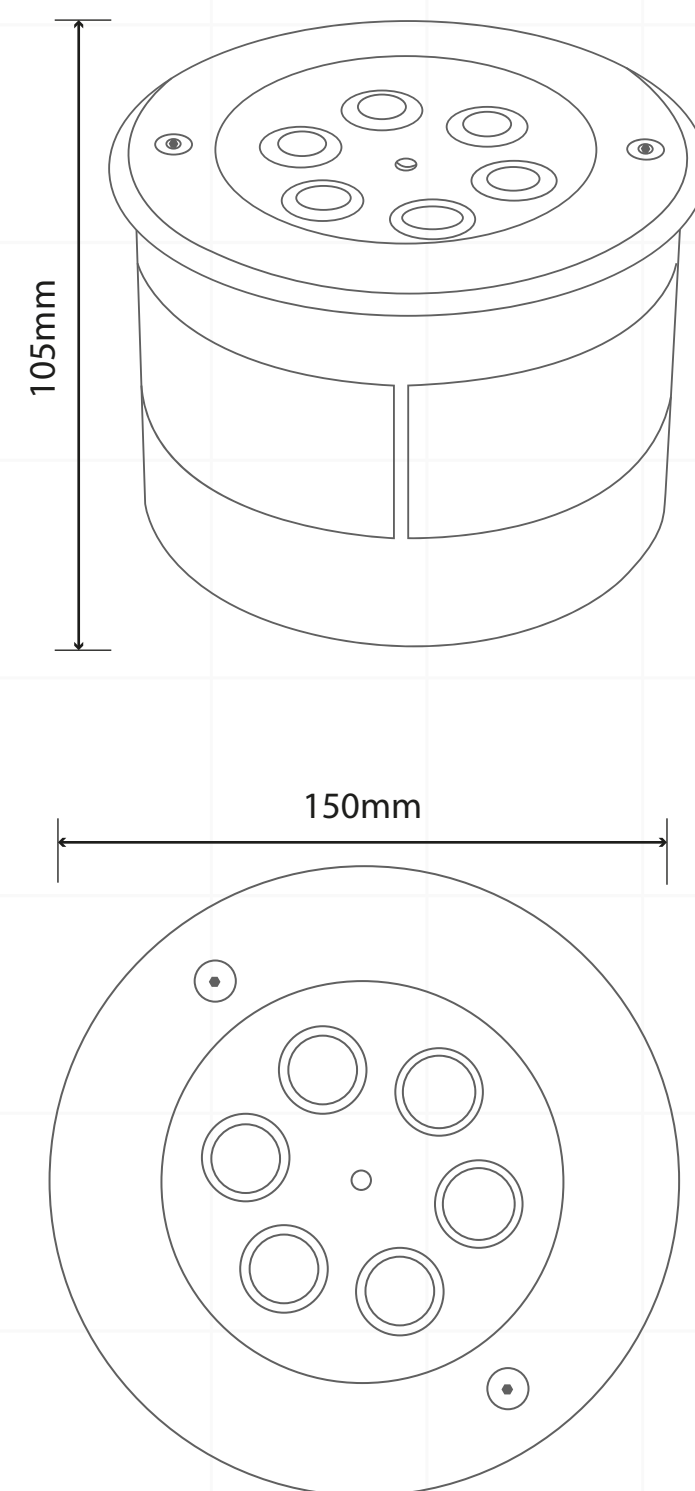

ESPECIFICACIONES

- PODER
- COLOR DE LUZ
- FUENTE DE LUZ
- MATERIAL DE CUERPO
- TENSIÓN
- MEDIDAS
- RESISTENTE
- CANTIDAD DE LEDS
- VOLTAJE
- VIDA ÚTIL
- GARANTÍA
- CERTIFICADO

9 WATTS

6500K

SMD2835

304SS

AC / DC 12V

150*105MM

RESISTENTE A LA CORROSIÓN

120PCS

12 VOLTIOS

20.000 HORAS

2 AÑOS

CE / ROHS / IP68