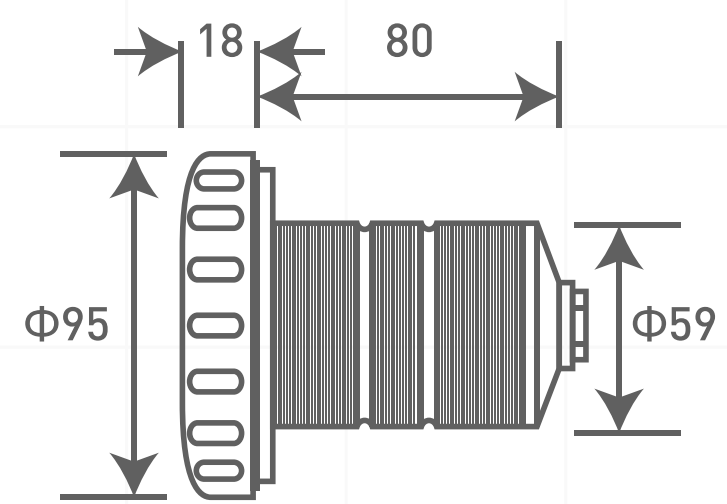

BALA PISCINA DE INCRUSTAR SMD IP68 AC/12V - 3 WATTS

CÓDIGO / 10535

LED

IP68

RoHS

CE

Ahora nuestras luminarias para piscina y jacuzzi cuentan con la **GARANTÍA de 2 AÑOS**. Así podrás gozar con mayor tranquilidad y confort de la mejor **calidad** que JFD tiene para ti.

ESPECIFICACIONES

• PODER	3 WATTS
• COLOR DE LUZ	3000K
• FUENTE DE LUZ	SMD 36 LED
• LEDS PCS	36
• TENSIÓN	AC 12V
• MATERIAL	ABS + UV + PC
• RESISTENTE	RESISTENTE A LA CORROSIÓN
• TEMPERATURA DE TRABAJO	-20C + 45C
• VOLTAJE	12 VOLTIOS
• VIDA ÚTIL	20.000 HORAS
• GARANTÍA	2 AÑOS
• CERTIFICADO	CE / ROHS / IP68