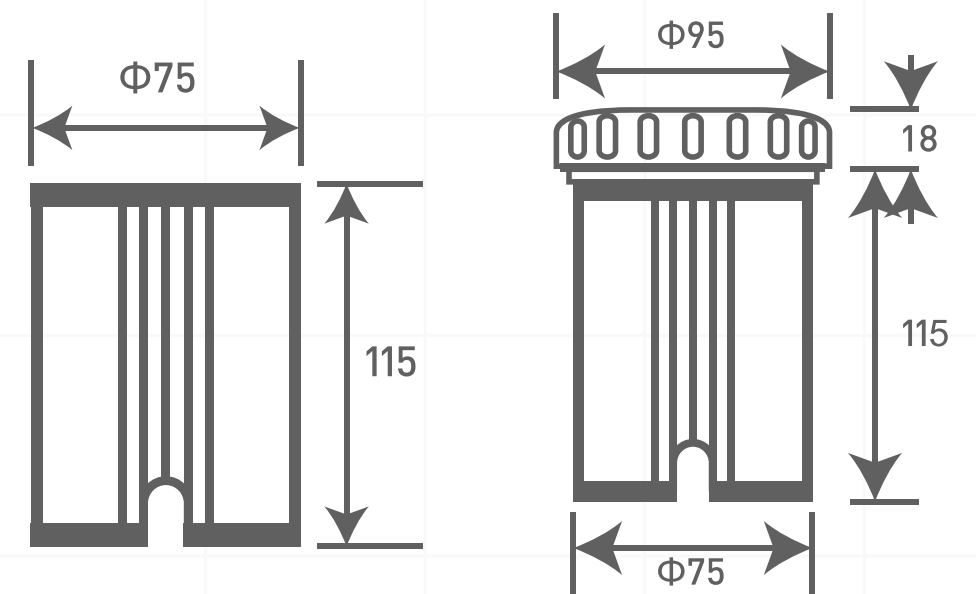

BALA PISCINA DE INCRUSTAR SMD IP68 AC/12V - 3 WATTS

CÓDIGO / 10535

LED

IP68

RoHS

CE

Ahora nuestras luminarias para piscina y jacuzzi cuentan con la **GARANTÍA de 2 AÑOS**. Así podrás gozar con mayor tranquilidad y confort de la mejor **calidad** que JFD tiene para ti.

ESPECIFICACIONES

• PODER	3 WATTS
• COLOR DE LUZ	3000K
• FUENTE DE LUZ	SMD 36 LED
• LEDS PCS	36
• TENSIÓN	AC 12V
• MATERIAL	ABS + UV + PC
• RESISTENTE	RESISTENTE A LA CORROSIÓN
• TEMPERATURA DE TRABAJO	-20C + 45C
• VOLTAJE	12 VOLTIOS
• VIDA ÚTIL	20.000 HORAS
• GARANTÍA	2 AÑOS
• CERTIFICADO	CE / ROHS / IP68