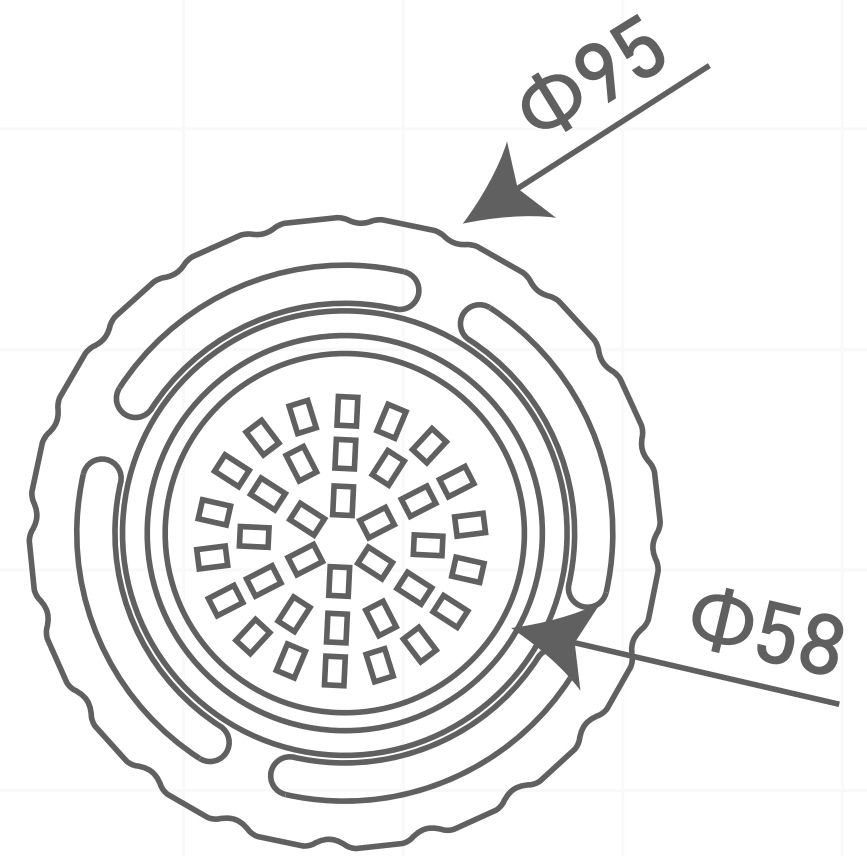

BALA PISCINA DE INCRUSTAR SMD IP68 AC/12V - 3 WATTS

CÓDIGO / 10535

LED

IP68

RoHS

CE

Ahora nuestras luminarias para piscina y jacuzzi cuentan con la **GARANTÍA de 2 AÑOS**. Así podrás gozar con mayor tranquilidad y confort de la mejor **calidad** que JFD tiene para ti.

ESPECIFICACIONES

• PODER	3 WATTS
• COLOR DE LUZ	3000K
• FUENTE DE LUZ	SMD 36 LED
• LEDS PCS	36
• TENSIÓN	AC 12V
• MATERIAL	ABS + UV + PC
• RESISTENTE	RESISTENTE A LA CORROSIÓN
• TEMPERATURA DE TRABAJO	-20C + 45C
• VOLTAJE	12 VOLTIOS
• VIDA ÚTIL	20.000 HORAS
• GARANTÍA	2 AÑOS
• CERTIFICADO	CE / ROHS / IP68