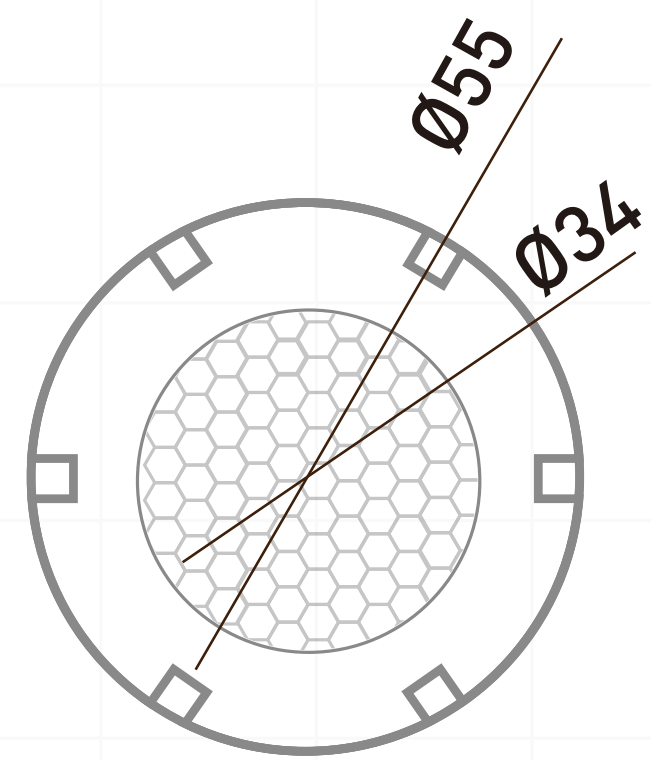

# BALA PISCINA DE INCRUSTAR IP68 12V AC/DC - 3 WATTS

CÓDIGO / 6238

LED

IP68

RoHS

CE

Ahora nuestras luminarias para piscina y jacuzzi cuentan con la **GARANTÍA de 2 AÑOS**. Así podrás gozar con mayor tranquilidad y confort de la mejor **calidad** que JFD tiene para ti.

## ESPECIFICACIONES

- PODER
- COLOR DE LUZ
- FUENTE DE LUZ
- MATERIAL DE LED
- TENSIÓN
- MATERIAL DEL CUERPO
- RESISTENTE
- TEMPERATURA DE TRABAJO
- VOLTAJE
- VIDA ÚTIL
- GARANTÍA
- CERTIFICADO

3 WATTS

RGB