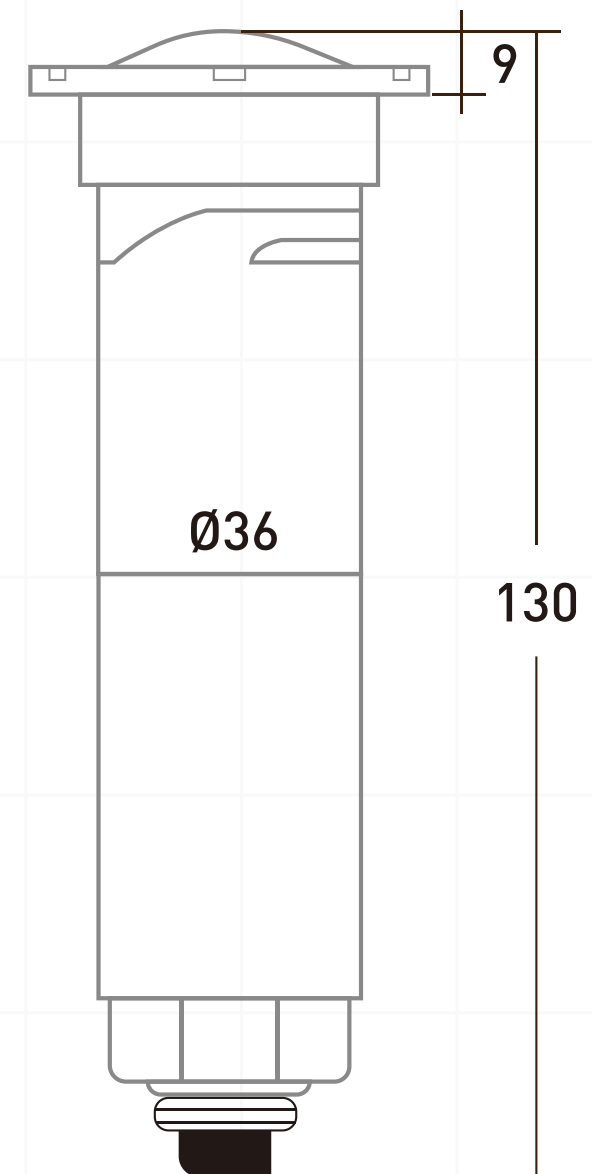

# BALA PISCINA DE INCRUSTAR IP68 12V AC/DC - 3 WATTS

CÓDIGO / 6238

LED

IP68

RoHS

CE

Ahora nuestras luminarias para piscina y jacuzzi cuentan con la **GARANTÍA de 2 AÑOS**. Así podrás gozar con mayor tranquilidad y confort de la mejor **calidad** que JFD tiene para ti.

## ESPECIFICACIONES

- PODER
- COLOR DE LUZ
- FUENTE DE LUZ
- MATERIAL DE LED
- TENSIÓN
- MATERIAL DEL CUERPO
- RESISTENTE
- TEMPERATURA DE TRABAJO
- VOLTAJE
- VIDA ÚTIL
- GARANTÍA
- CERTIFICADO

3 WATTS

RGB