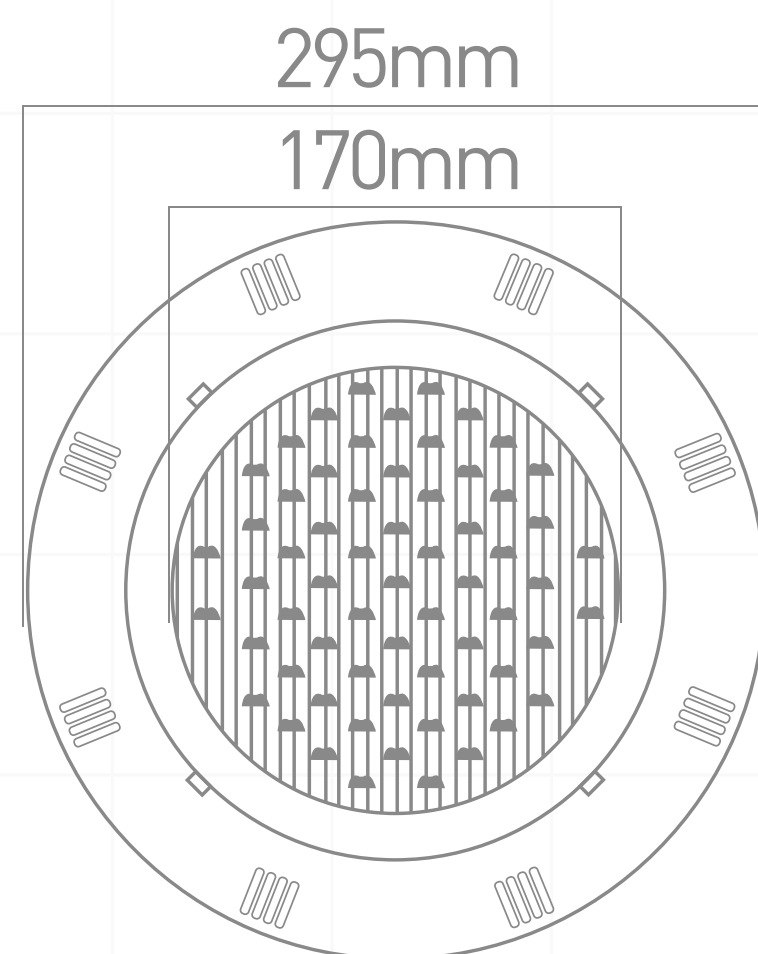

# BALA PISCINA DE SOBRE PONER RGB SMD 36W-295\*70MM

CÓDIGO / 9764

LED

IP68

RoHS

CE

Ahora nuestras luminarias para piscina y jacuzzi cuentan con la **GARANTÍA de 2 AÑOS**. Así podrás gozar con mayor tranquilidad y confort de la mejor **calidad** que JFD tiene para ti.

## ESPECIFICACIONES

- PODER
- COLOR DE LUZ
- FUENTE DE LUZ
- LED (PCS)
- TENSIÓN
- MATERIAL
- RESISTENTE
- TEMPERATURA DE TRABAJO
- VOLTAJE
- VIDA ÚTIL
- GARANTÍA
- CERTIFICADO

36 WATTS

RGB

SMD 3240 LED

216