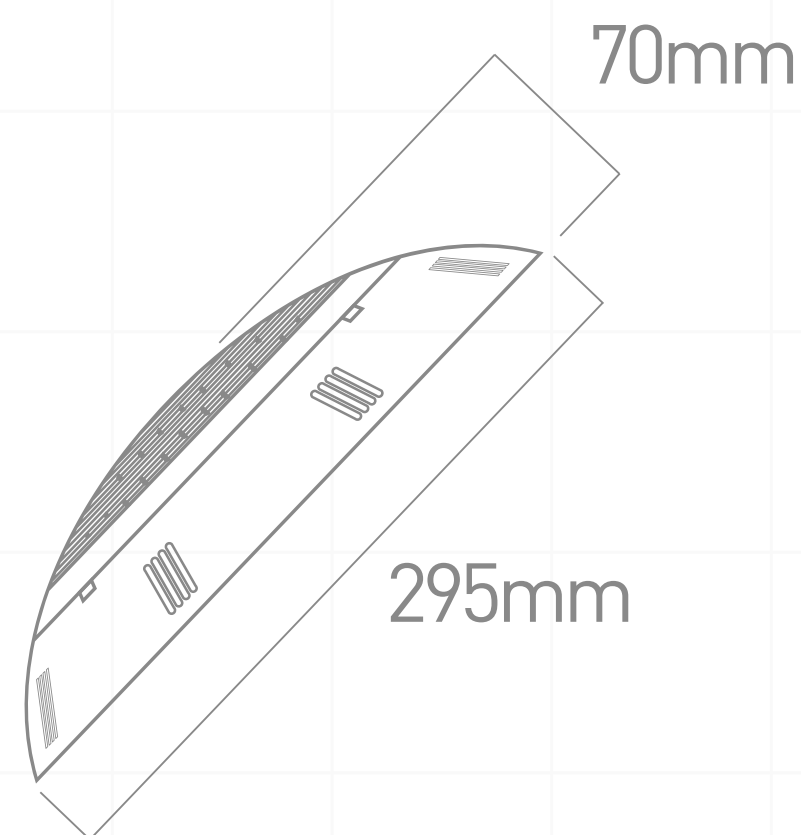

# BALA PISCINA DE SOBRE PONER RGB SMD 36W-295\*70MM

CÓDIGO / 9764

LED

IP68

RoHS

CE

Ahora nuestras luminarias para piscina y jacuzzi cuentan con la **GARANTÍA de 2 AÑOS**. Así podrás gozar con mayor tranquilidad y confort de la mejor **calidad** que JFD tiene para ti.

## ESPECIFICACIONES

- PODER
- COLOR DE LUZ
- FUENTE DE LUZ
- LED (PCS)
- TENSIÓN
- MATERIAL
- RESISTENTE
- TEMPERATURA DE TRABAJO
- VOLTAJE
- VIDA ÚTIL
- GARANTÍA
- CERTIFICADO

36 WATTS

RGB

SMD 3240 LED

216