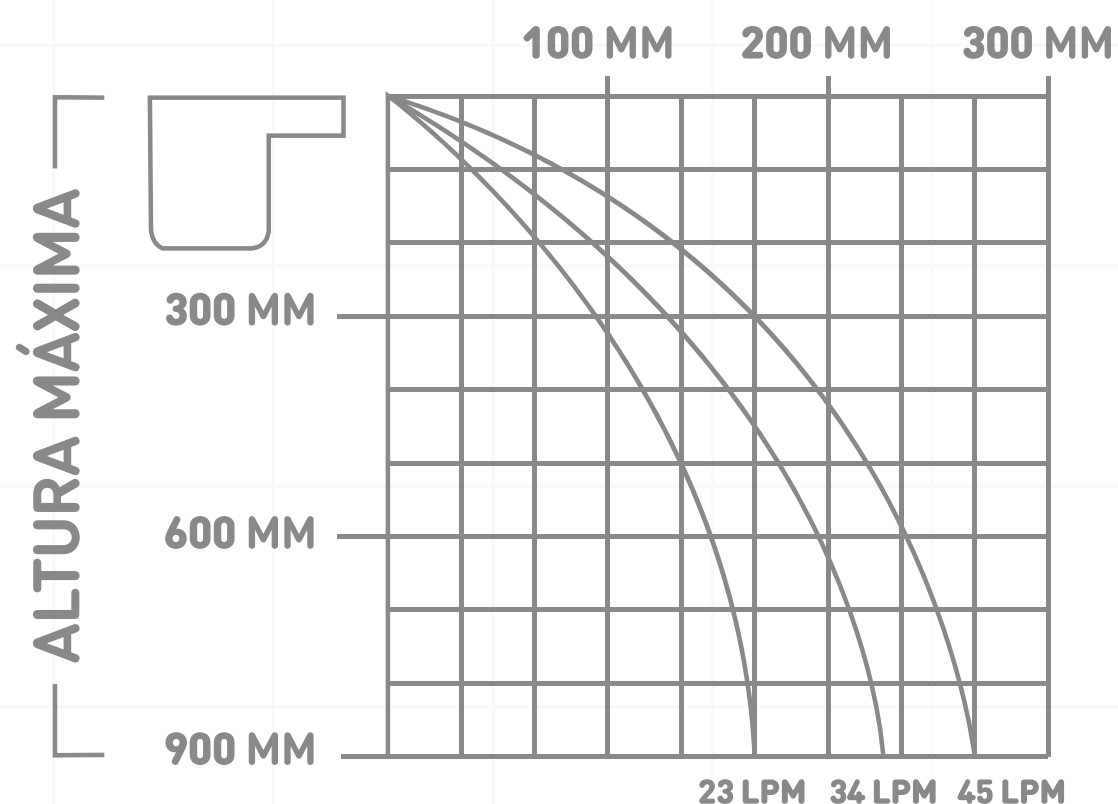

CASCADA DE PISCINA RGB BJ-SDWB 1200L30 L125

CÓDIGO / 9925

LED

IP68

RoHS

CE

Lenor

Ahora nuestras luminarias para piscina y jacuzzi cuentan con la **GARANTÍA de 2 AÑOS**. Así podrás gozar con mayor tranquilidad y confort de la mejor **calidad** que JFD tiene para ti.

Todas nuestras cascadas, incluyen iluminación led RGB (con 16 colores) con **funcionamiento a control remoto** (incluye) tipo RF (alcance de 15 metros).

ESPECIFICACIONES

- PODER
- COLOR DE LUZ
- FUENTE DE LUZ
- TENSIÓN
- MATERIAL
- CONEXIÓN
- MEDIDAS
- TEMPERATURA DE TRABAJO
- VOLTAJE
- VIDA ÚTIL
- GARANTÍA
- CERTIFICADO

15 WATTS

RGB

SDWB 1200LED

AC/12V

PVC + PC

1.5' INCH

1200 X 105 X 85 X 30 MM

-20C + 45C

12 VOLTIOS

30.000 HORAS

2 AÑOS

CE / ROHS / IP68