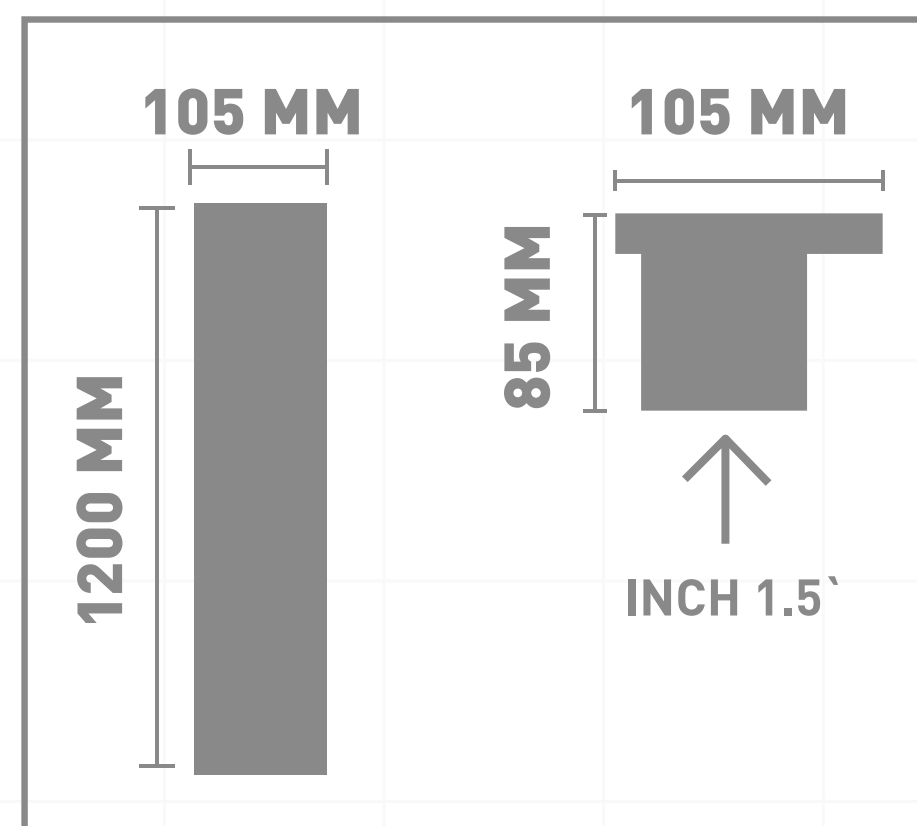

CASCADA DE PISCINA RGB BJ-SDWB 1200L30 L125

CÓDIGO / 9925

LED

IP68

RoHS

CE

Lenor

Ahora nuestras luminarias para piscina y jacuzzi cuentan con la **GARANTÍA de 2 AÑOS**. Así podrás gozar con mayor tranquilidad y confort de la mejor **calidad** que JFD tiene para ti.

Todas nuestras cascadas, incluyen iluminación led RGB (con 16 colores) con **funcionamiento a control remoto** (incluye) tipo RF (alcance de 15 metros).

ESPECIFICACIONES

- PODER
- COLOR DE LUZ
- FUENTE DE LUZ
- TENSIÓN
- MATERIAL
- CONEXIÓN
- MEDIDAS
- TEMPERATURA DE TRABAJO
- VOLTAJE
- VIDA ÚTIL
- GARANTÍA
- CERTIFICADO

15 WATTS

RGB

SDWB 1200LED

AC/12V

PVC + PC

1.5' INCH

1200 X 105 X 85 X 30 MM

-20C + 45C