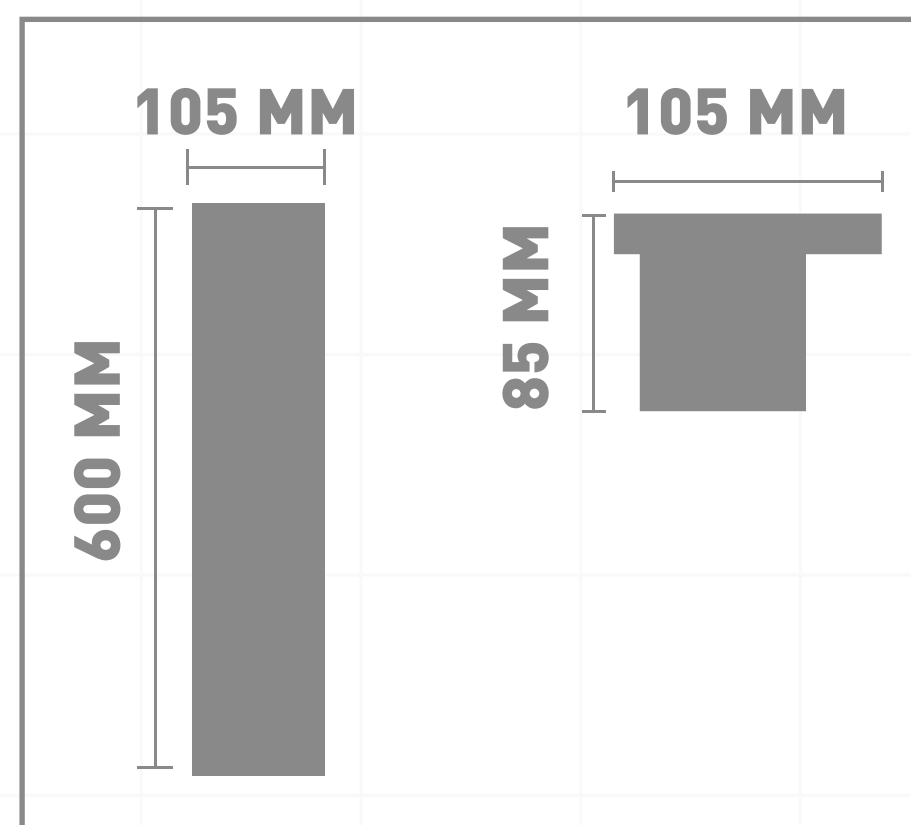

CASCADA DE PISCINA RGB BJ-SDWB 1200L30 L125

CÓDIGO / 10539

LED

IP68

RoHS

CE

Ahora nuestras luminarias para piscina y jacuzzi cuentan con la **GARANTÍA de 2 AÑOS**. Así podrás gozar con mayor tranquilidad y confort de la mejor **calidad** que JFD tiene para ti.

Todas nuestras cascadas, incluyen iluminación led RGB (con 16 colores) con **funcionamiento a control remoto** (incluye) tipo RF (alcance de 15 metros).

ESPECIFICACIONES

- PODER: 9 WATTS
- COLOR DE LUZ: RGB
- FUENTE DE LUZ: SDWB 1200LED
- TENSIÓN: AC/12V
- MATERIAL: PVC + PC
- CONEXIÓN: 1.5` INCH
- MEDIDAS: 600 X 105 X 85 X 30 MM
- TEMPERATURA DE TRABAJO: -20C + 45C
- VOLTAJE: 12 VOLTIOS
- VIDA ÚTIL: 30.000 HORAS
- GARANTÍA: 2 AÑOS
- CERTIFICADO: CE / ROHS / IP68