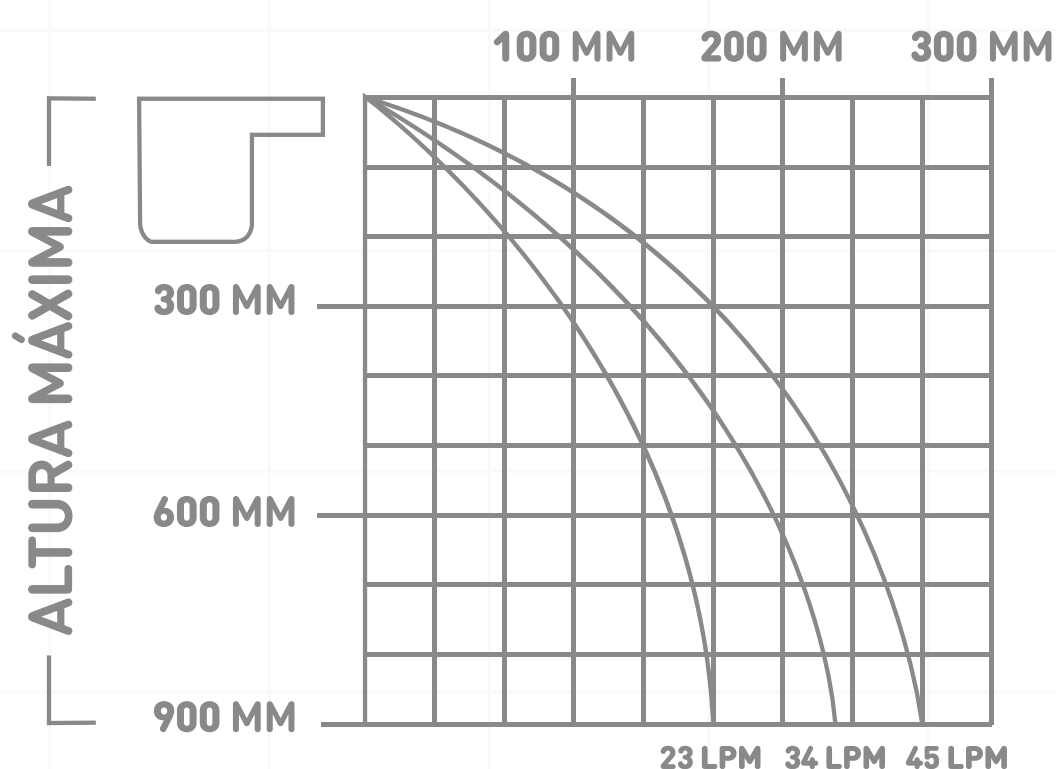

CASCADA DE PISCINA RGB BJ-SDWB 1200L30 L125

CÓDIGO / 10539

LED

IP68

RoHS

CE

Ahora nuestras luminarias para piscina y jacuzzi cuentan con la **GARANTÍA de 2 AÑOS**. Así podrás gozar con mayor tranquilidad y confort de la mejor **calidad** que JFD tiene para ti.

Todas nuestras cascadas, incluyen iluminación led RGB (con 16 colores) con **funcionamiento a control remoto** (incluye) tipo RF (alcance de 15 metros).

ESPECIFICACIONES

- PODER: 9 WATTS
- COLOR DE LUZ: RGB
- FUENTE DE LUZ: SDWB 1200LED
- TENSIÓN: AC/12V
- MATERIAL: PVC + PC
- CONEXIÓN: 1.5` INCH
- MEDIDAS: 600 X 105 X 85 X 30 MM
- TEMPERATURA DE TRABAJO: -20C + 45C
- VOLTAJE: 12 VOLTIOS
- VIDA ÚTIL: 30.000 HORAS
- GARANTÍA: 2 AÑOS
- CERTIFICADO: CE / ROHS / IP68