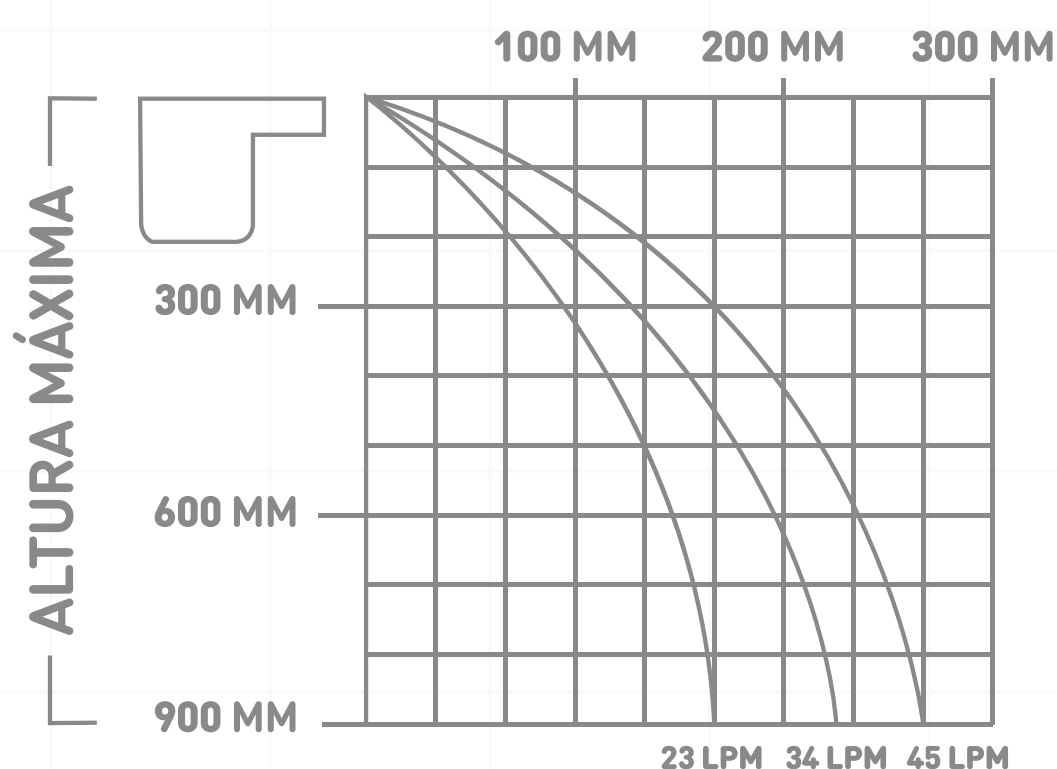

CASCADA DE PISCINA

RGB BJ-SDWB 1200L30 L125

CÓDIGO / 10538

LED

IP68

RoHS

CE

Ahora nuestras luminarias para piscina y jacuzzi cuentan con la **GARANTÍA de 2 AÑOS**. Así podrás gozar con mayor tranquilidad y confort de la mejor **calidad** que JFD tiene para ti.

Todas nuestras cascadas, incluyen iluminación led RGB (con 16 colores) con **funcionamiento a control remoto** (incluye) tipo RF (alcance de 15 metros).

ESPECIFICACIONES

- PODER
- COLOR DE LUZ
- FUENTE DE LUZ
- TENSIÓN
- MATERIAL
- CONEXIÓN
- MEDIDAS
- TEMPERATURA DE TRABAJO
- VOLTAJE
- VIDA ÚTIL
- GARANTÍA
- CERTIFICADO

6 WATTS

RGB

SDWB 1200LED

AC/12V

PVC + PC

1.5' INCH

300 X 105 X 85 X 30 MM

-20C + 45C