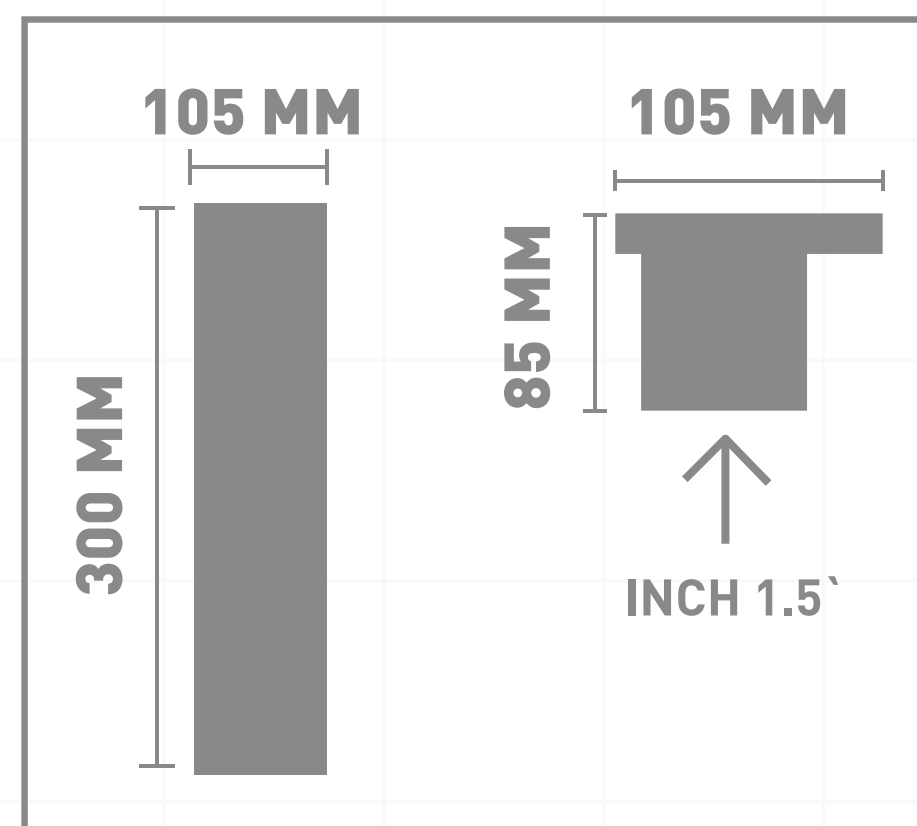

CASCADA DE PISCINA

RGB BJ-SDWB 1200L30 L125

CÓDIGO / 10538

LED

IP68

RoHS

CE

Ahora nuestras luminarias para piscina y jacuzzi cuentan con la **GARANTÍA de 2 AÑOS**. Así podrás gozar con mayor tranquilidad y confort de la mejor **calidad** que JFD tiene para ti.

Todas nuestras cascadas, incluyen iluminación led RGB (con 16 colores) con **funcionamiento a control remoto** (incluye) tipo RF (alcance de 15 metros).

ESPECIFICACIONES

- PODER
- COLOR DE LUZ
- FUENTE DE LUZ
- TENSIÓN
- MATERIAL
- CONEXIÓN
- MEDIDAS
- TEMPERATURA DE TRABAJO
- VOLTAJE
- VIDA ÚTIL
- GARANTÍA
- CERTIFICADO

6 WATTS

RGB

SDWB 1200LED

AC/12V

PVC + PC

1.5' INCH

300 X 105 X 85 X 30 MM

-20C + 45C