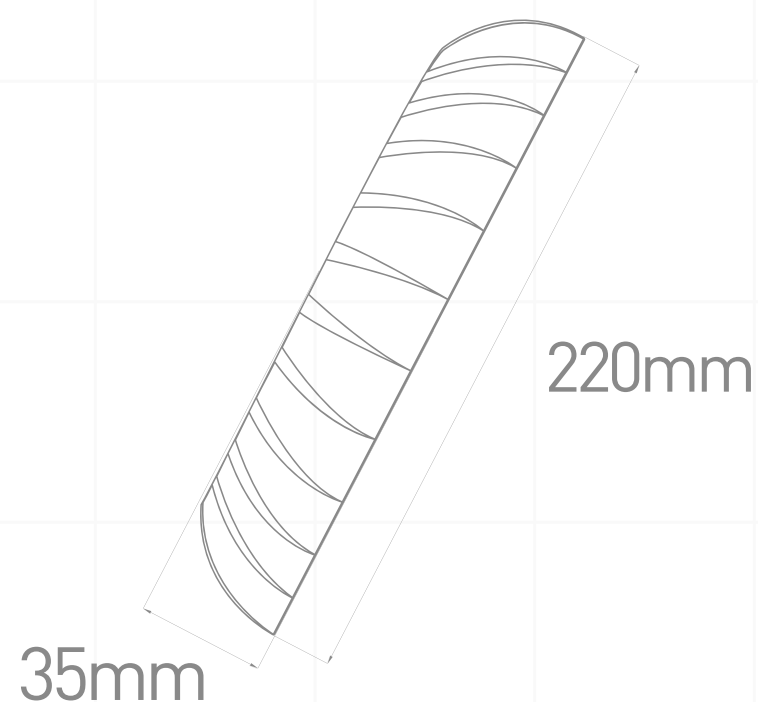

LÁMPARA PISCINAS TRANSPARENTE SMD IP68 - 220*35MM

CÓDIGO / 2050

LED

IP68

RoHS

CE

Ahora nuestras luminarias para piscina y jacuzzi cuentan con la **GARANTÍA de 2 AÑOS**. Así podrás gozar con mayor tranquilidad y confort de la mejor **calidad** que JFD tiene para ti.

ESPECIFICACIONES

- PODER
- COLOR DE LUZ
- FUENTE DE LUZ
- LED (PCS)
- TENSIÓN
- MATERIAL
- RESISTENTE
- TEMPERATURA DE TRABAJO
- VOLTAJE
- VIDA ÚTIL
- GARANTÍA
- CERTIFICADO

18 WATTS

RGB+WW

SMD 2835 LED

324

AC 12V

ABS + PC

RESISTENTE A LA CORROSIÓN

-20C + 45C

12 VOLTIOS

20.000 HORAS

2 AÑOS

CE / ROHS / IP68

WWW.JFDMOBILEPARTS.COM

VISÍTANOS