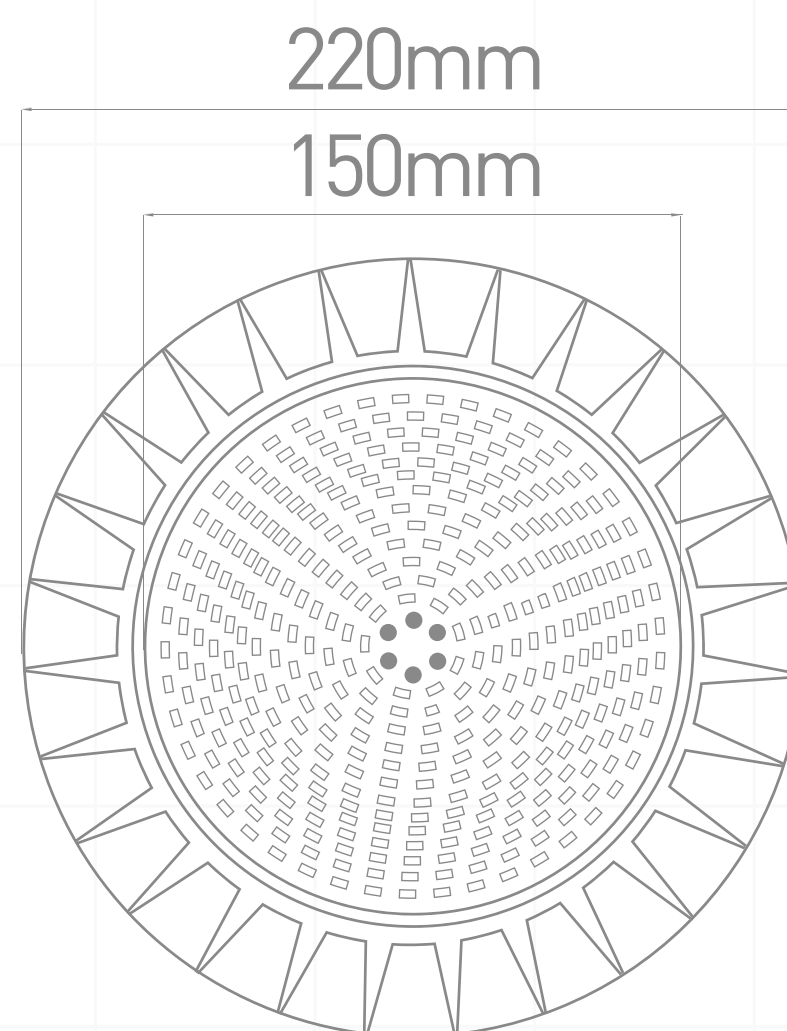

LÁMPARA PISCINAS TRANSPARENTE SMD IP68 - 220*35MM

CÓDIGO / 2050

LED

IP68

RoHS

CE

Ahora nuestras luminarias para piscina y jacuzzi cuentan con la **GARANTÍA de 2 AÑOS**. Así podrás gozar con mayor tranquilidad y confort de la mejor **calidad** que JFD tiene para ti.

ESPECIFICACIONES

- PODER
- COLOR DE LUZ
- FUENTE DE LUZ
- LED (PCS)
- TENSIÓN
- MATERIAL
- RESISTENTE
- TEMPERATURA DE TRABAJO
- VOLTAJE
- VIDA ÚTIL
- GARANTÍA
- CERTIFICADO

18 WATTS

RGB+WW

SMD 2835 LED

324

AC 12V

ABS + PC

RESISTENTE A LA CORROSIÓN

-20C + 45C

12 VOLTIOS

20.000 HORAS

2 AÑOS

CE / ROHS / IP68

WWW.JFDMOBILEPARTS.COM

VISÍTANOS